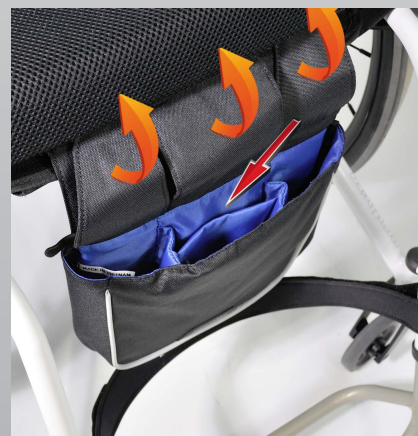

SITSVÄSKA

SITSMONTERAD art.nr. 9900212

DYNMONTERAD art.nr. 9900213

Sitsväskan finns i två varianter, sitsmonterad eller dynmonterad.

- Den **sitsmonterade** fästs direkt mot sitsens kardborreband, och sitter sedan monterad på stolen.
- Den **dynmonterade** väskan sitter fäst i dynan, och följer med dynan när dynan tas ur stolen. Den levereras med ett löst självhäftande kardborreband som fästes mot dynans undersida. Sitsväskans kardborre fästs sedan mot denna. I bakkant fästs den med magneter mot ramens rör.

Båda sitsväskorna är identiska förutom infästningen

Montering av sitsmonterad väska mot sitsens kardborreband

Montering av den medföljande kardborrebandet på dynans undersida vid dynmonterad sitsväska. Fäst den dynmonterad sitsväskan mot det ditklistrade kardborrebandet.

Bakom dragkedjan så finns ett stort fack för förvaring av t.ex. nycklar m.m.

Lyfter man på de tre magnetfösedda flikarna finns det mer förvaringsutrymme för t.ex. mobiltelefon, plånbok m.m.

Använd sitsväskans inbyggda magneter för att fästa den mot ramrören vid körning.