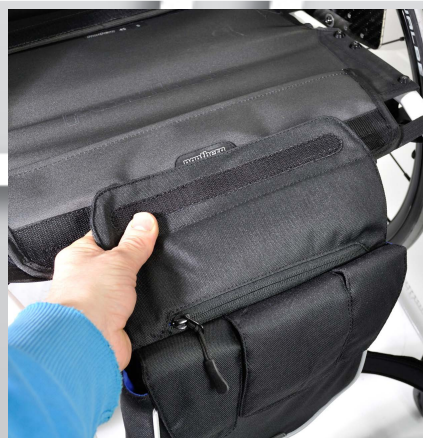

SITSVÄSKA

SITSMONTERAD art.nr. 9900212

DYNMONTERAD art.nr. 9900213

Sitsväskan finns i två varianter, sitsmonterad eller dynmonterad.

- Den **sitsmonterade** fästs direkt mot sitsens kardborreband, och sitter sedan monterad på stolen.
- Den **dynmonterade** väskan sitter fäst i dynan, och följer med dynan när dynan tas ur stolen. Den levereras med ett löst självhäftande kardborreband som fästes mot dynans undersida. Sitsväskans kardborre fästs sedan mot denna. I bakkant fästs den med magneter mot ramens rör.

Båda sitsväskorna är identiska förutom infästningen

Montering av sitsmonterad väska mot sitsens kardborreband

Montering av den medföljande kardborrebandet på dynans undersida vid dynmonterad sitsväska. Fäst den dynmonterad sitsväskan mot det ditklistrade kardborrebandet.

Bakom dragkedjan så finns ett stort fack för förvaring av t.ex. nycklar m.m.

Lyfter man på de tre magnetfösedda flikarna finns det mer förvaringsutrymme för t.ex. mobiltelefon, plånbok m.m.

Använd sitsväskans inbyggda magneter för att fästa den mot ramrören vid körning.